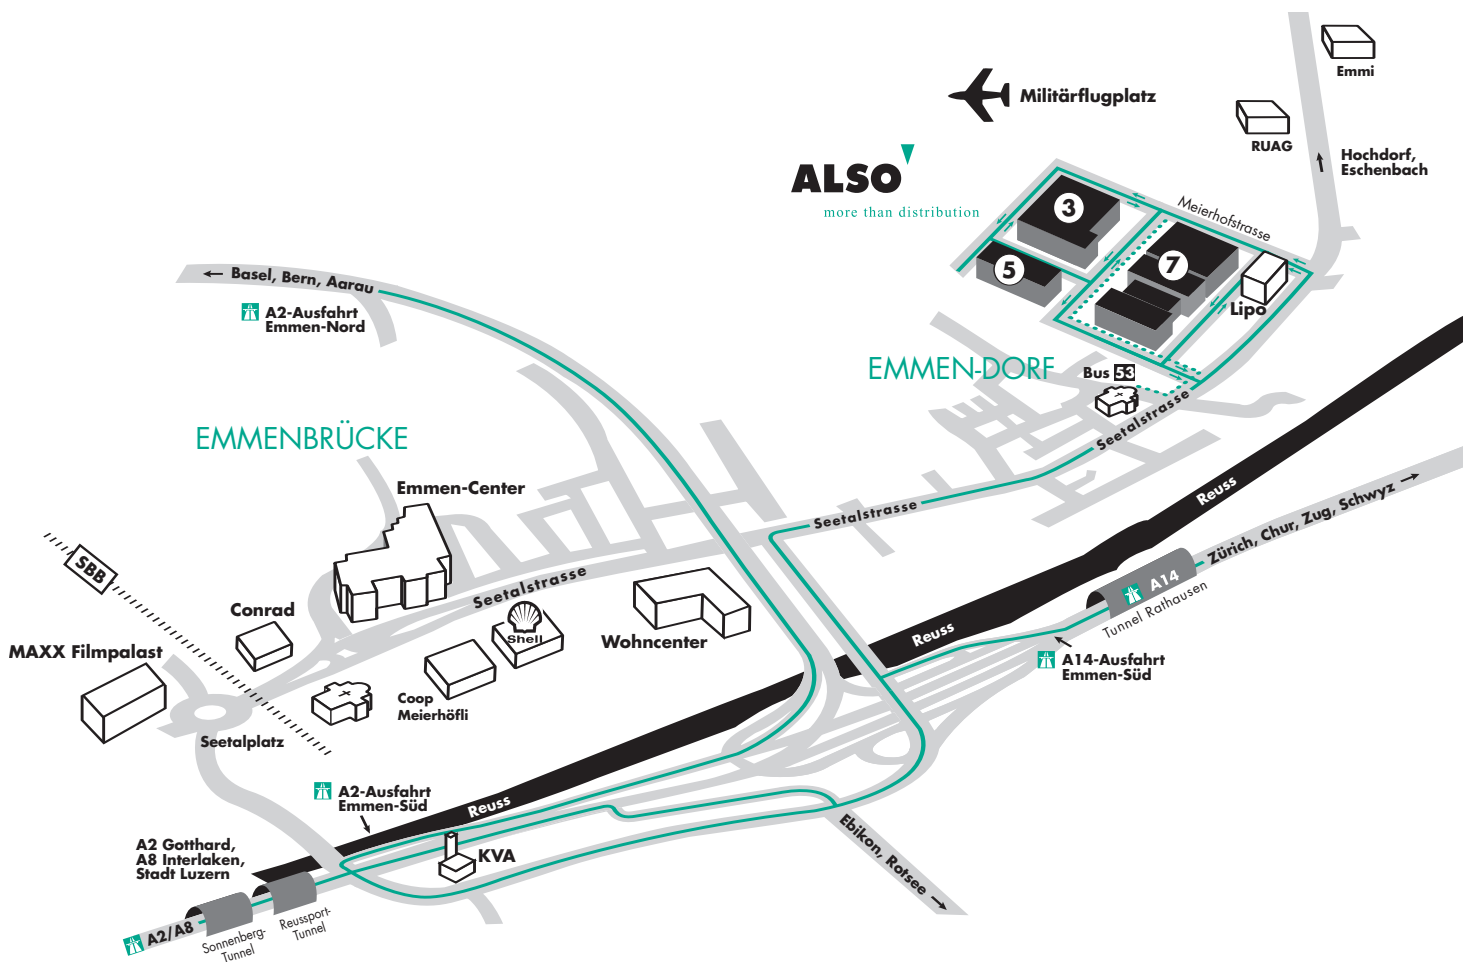

### Aus Richtung Zürich, Chur, Zug und Schwyz

- ▶ A14-Ausfahrt Emmen-Süd
- ▶ Richtung Emmen
- ▶ Richtung Hochdorf bis LIPO-Möbel
- ▶ bei LIPO-Möbel links einbiegen

### Aus Richtung Basel, Bern und Aarau

- ▶ A2-Ausfahrt Emmen-Süd
- ▶ Richtung Ebikon, Rotsee, Spital
- ▶ vorbei an der KVA (Kehrichtverbrennungs-Anlage)
- ▶ Richtung Hochdorf bis LIPO-Möbel
- ▶ bei LIPO-Möbel links einbiegen

### Aus Richtung Gotthard,

- ▶ A2/A8-Ausfahrt Emmen-Süd
- ▶ Richtung Hochdorf bis LIPO-Möbel
- ▶ bei LIPO-Möbel links einbiegen

### Öffentliches Verkehrsmittel ab Luzern-Bahnhof

- ▶ Bus Nr. 53 ab Luzern-Bahnhof alle 30 Minuten  
bis Station Emmen-Kirche
- ▶ anschliessend ca. 8 Minuten zu Fuss

**ALSO Schweiz AG**  
 CH-6032 Emmen  
 Telefon +41 41 266 11 11  
 info-ch@also.com  
 «vorname».«name»@also.com